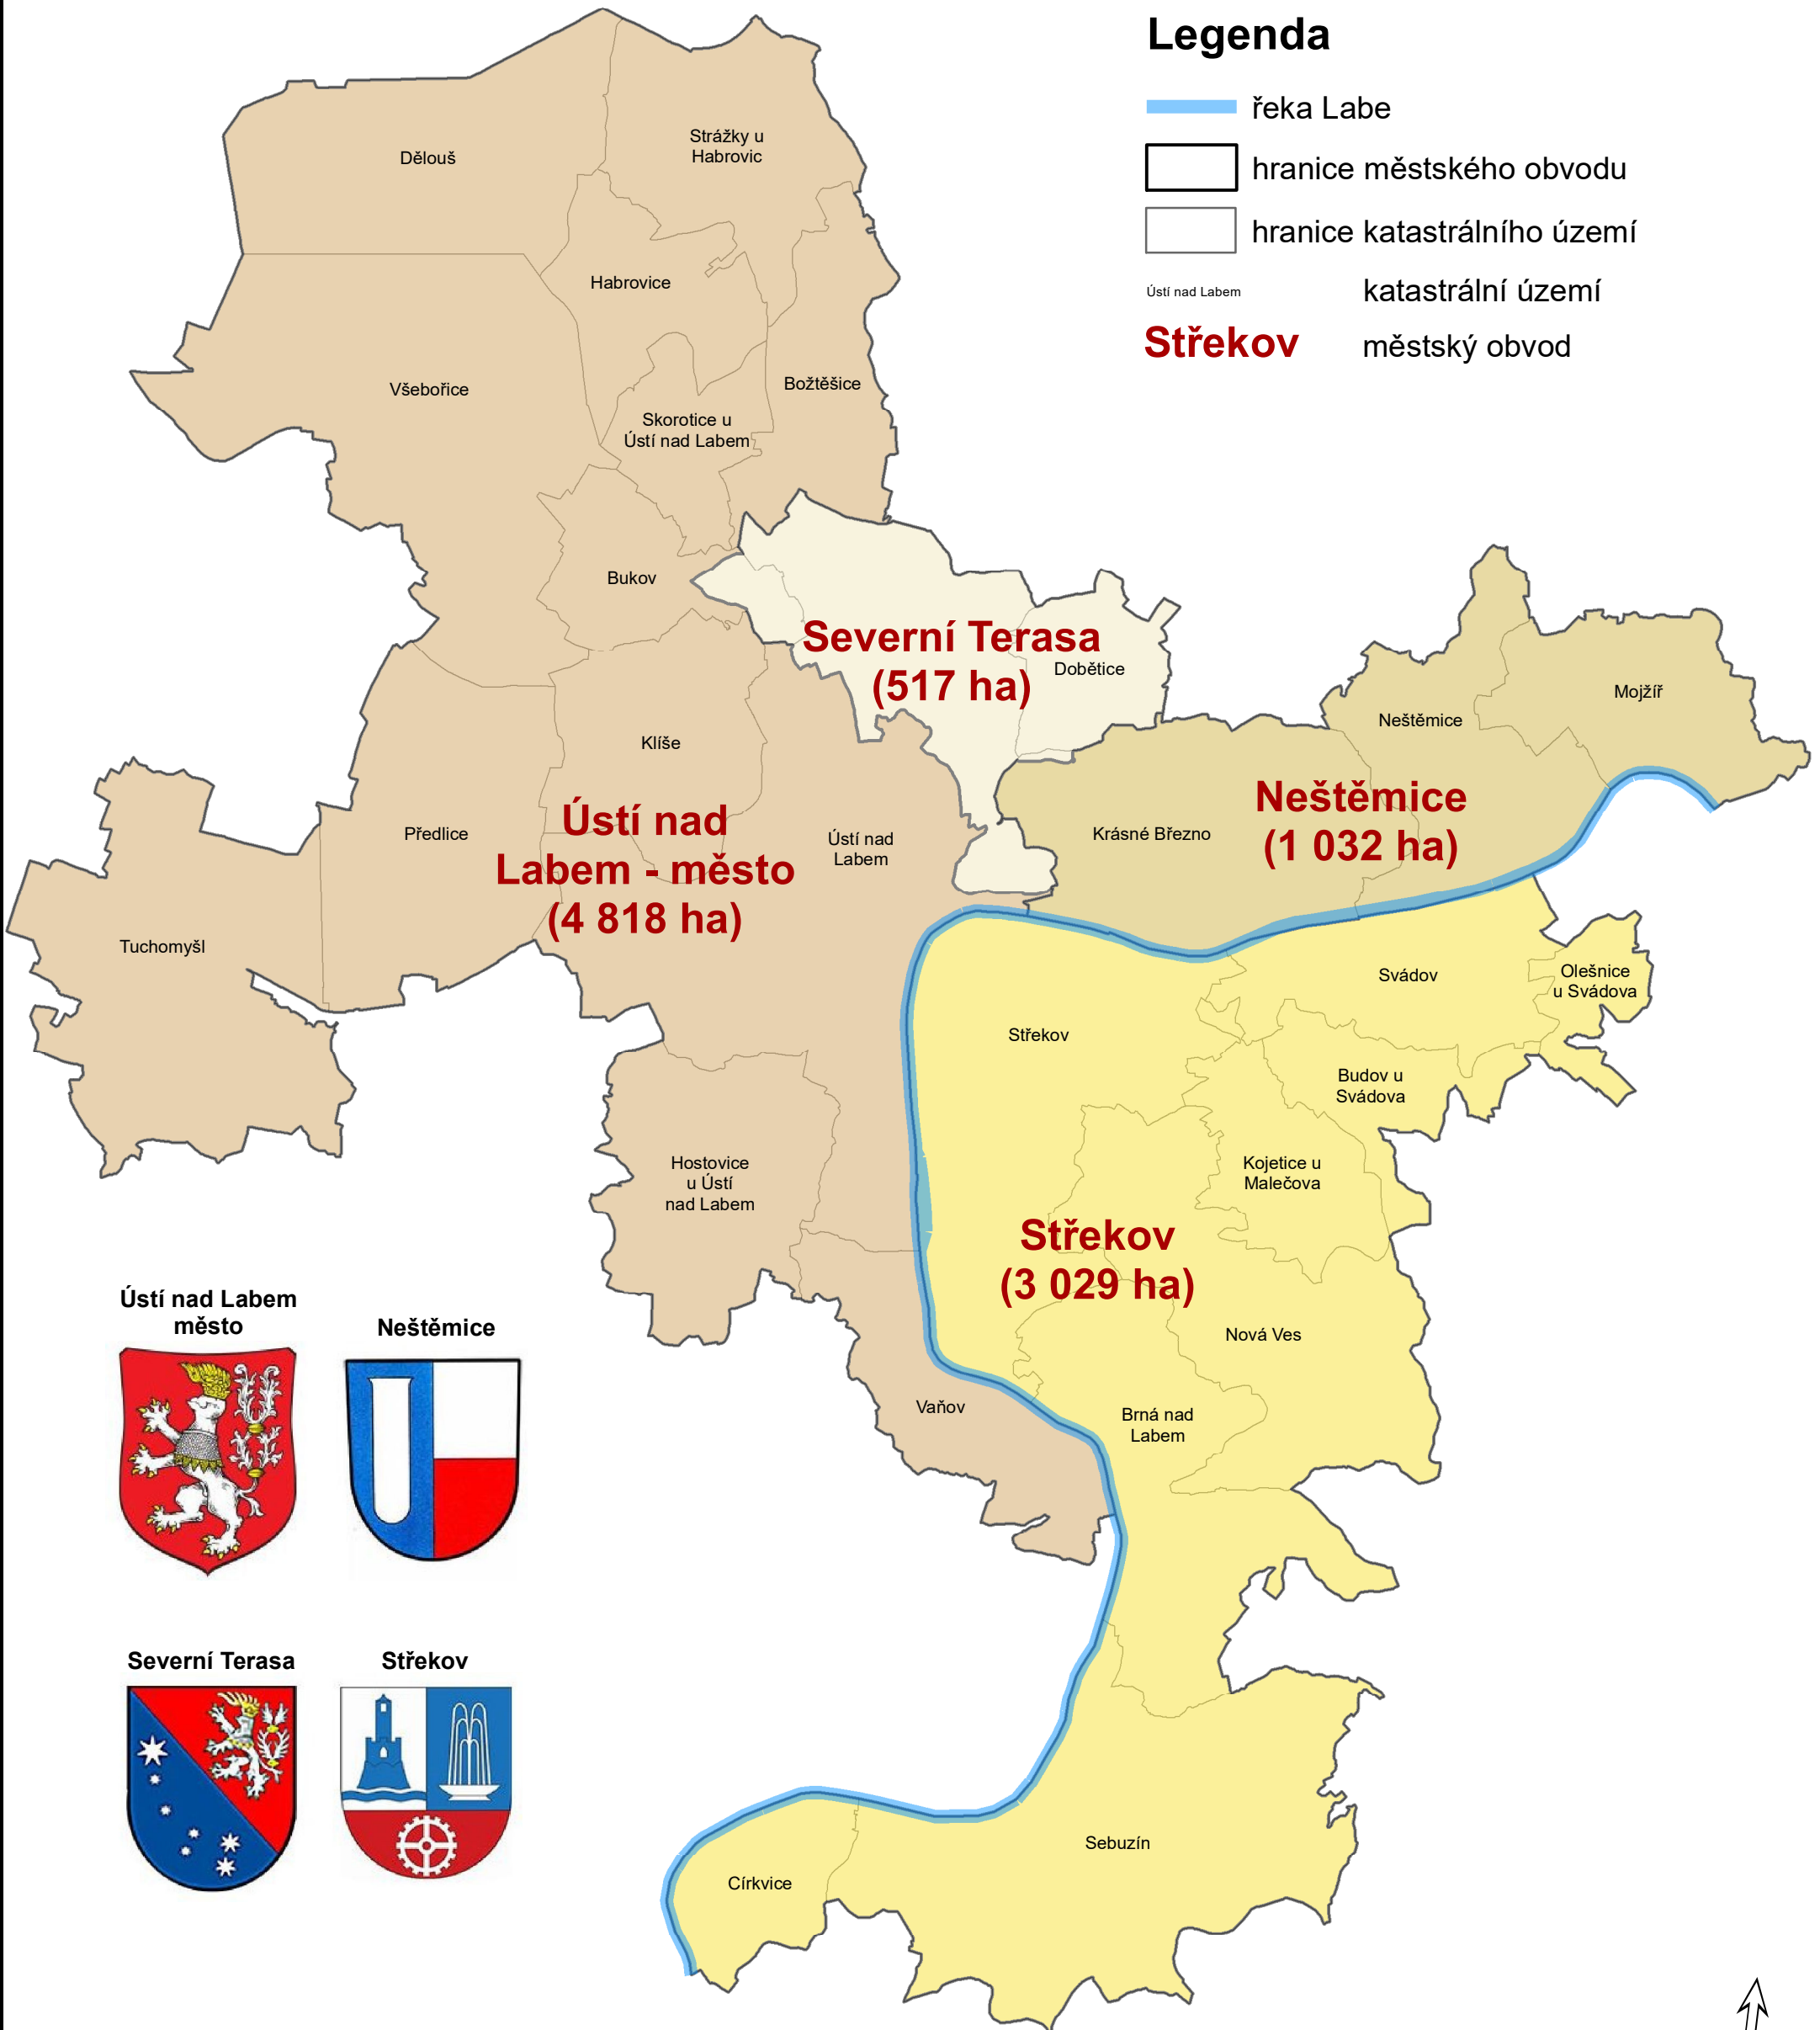

Legenda

-  řeka Labe
-  hranice městského obvodu
-  hranice katastrálního území
-  Ústí nad Labem
-  katastrální území
-  **Střekov** městský obvod

Ústí nad Labem město

Neštětice

Severní Terasa

Střekov