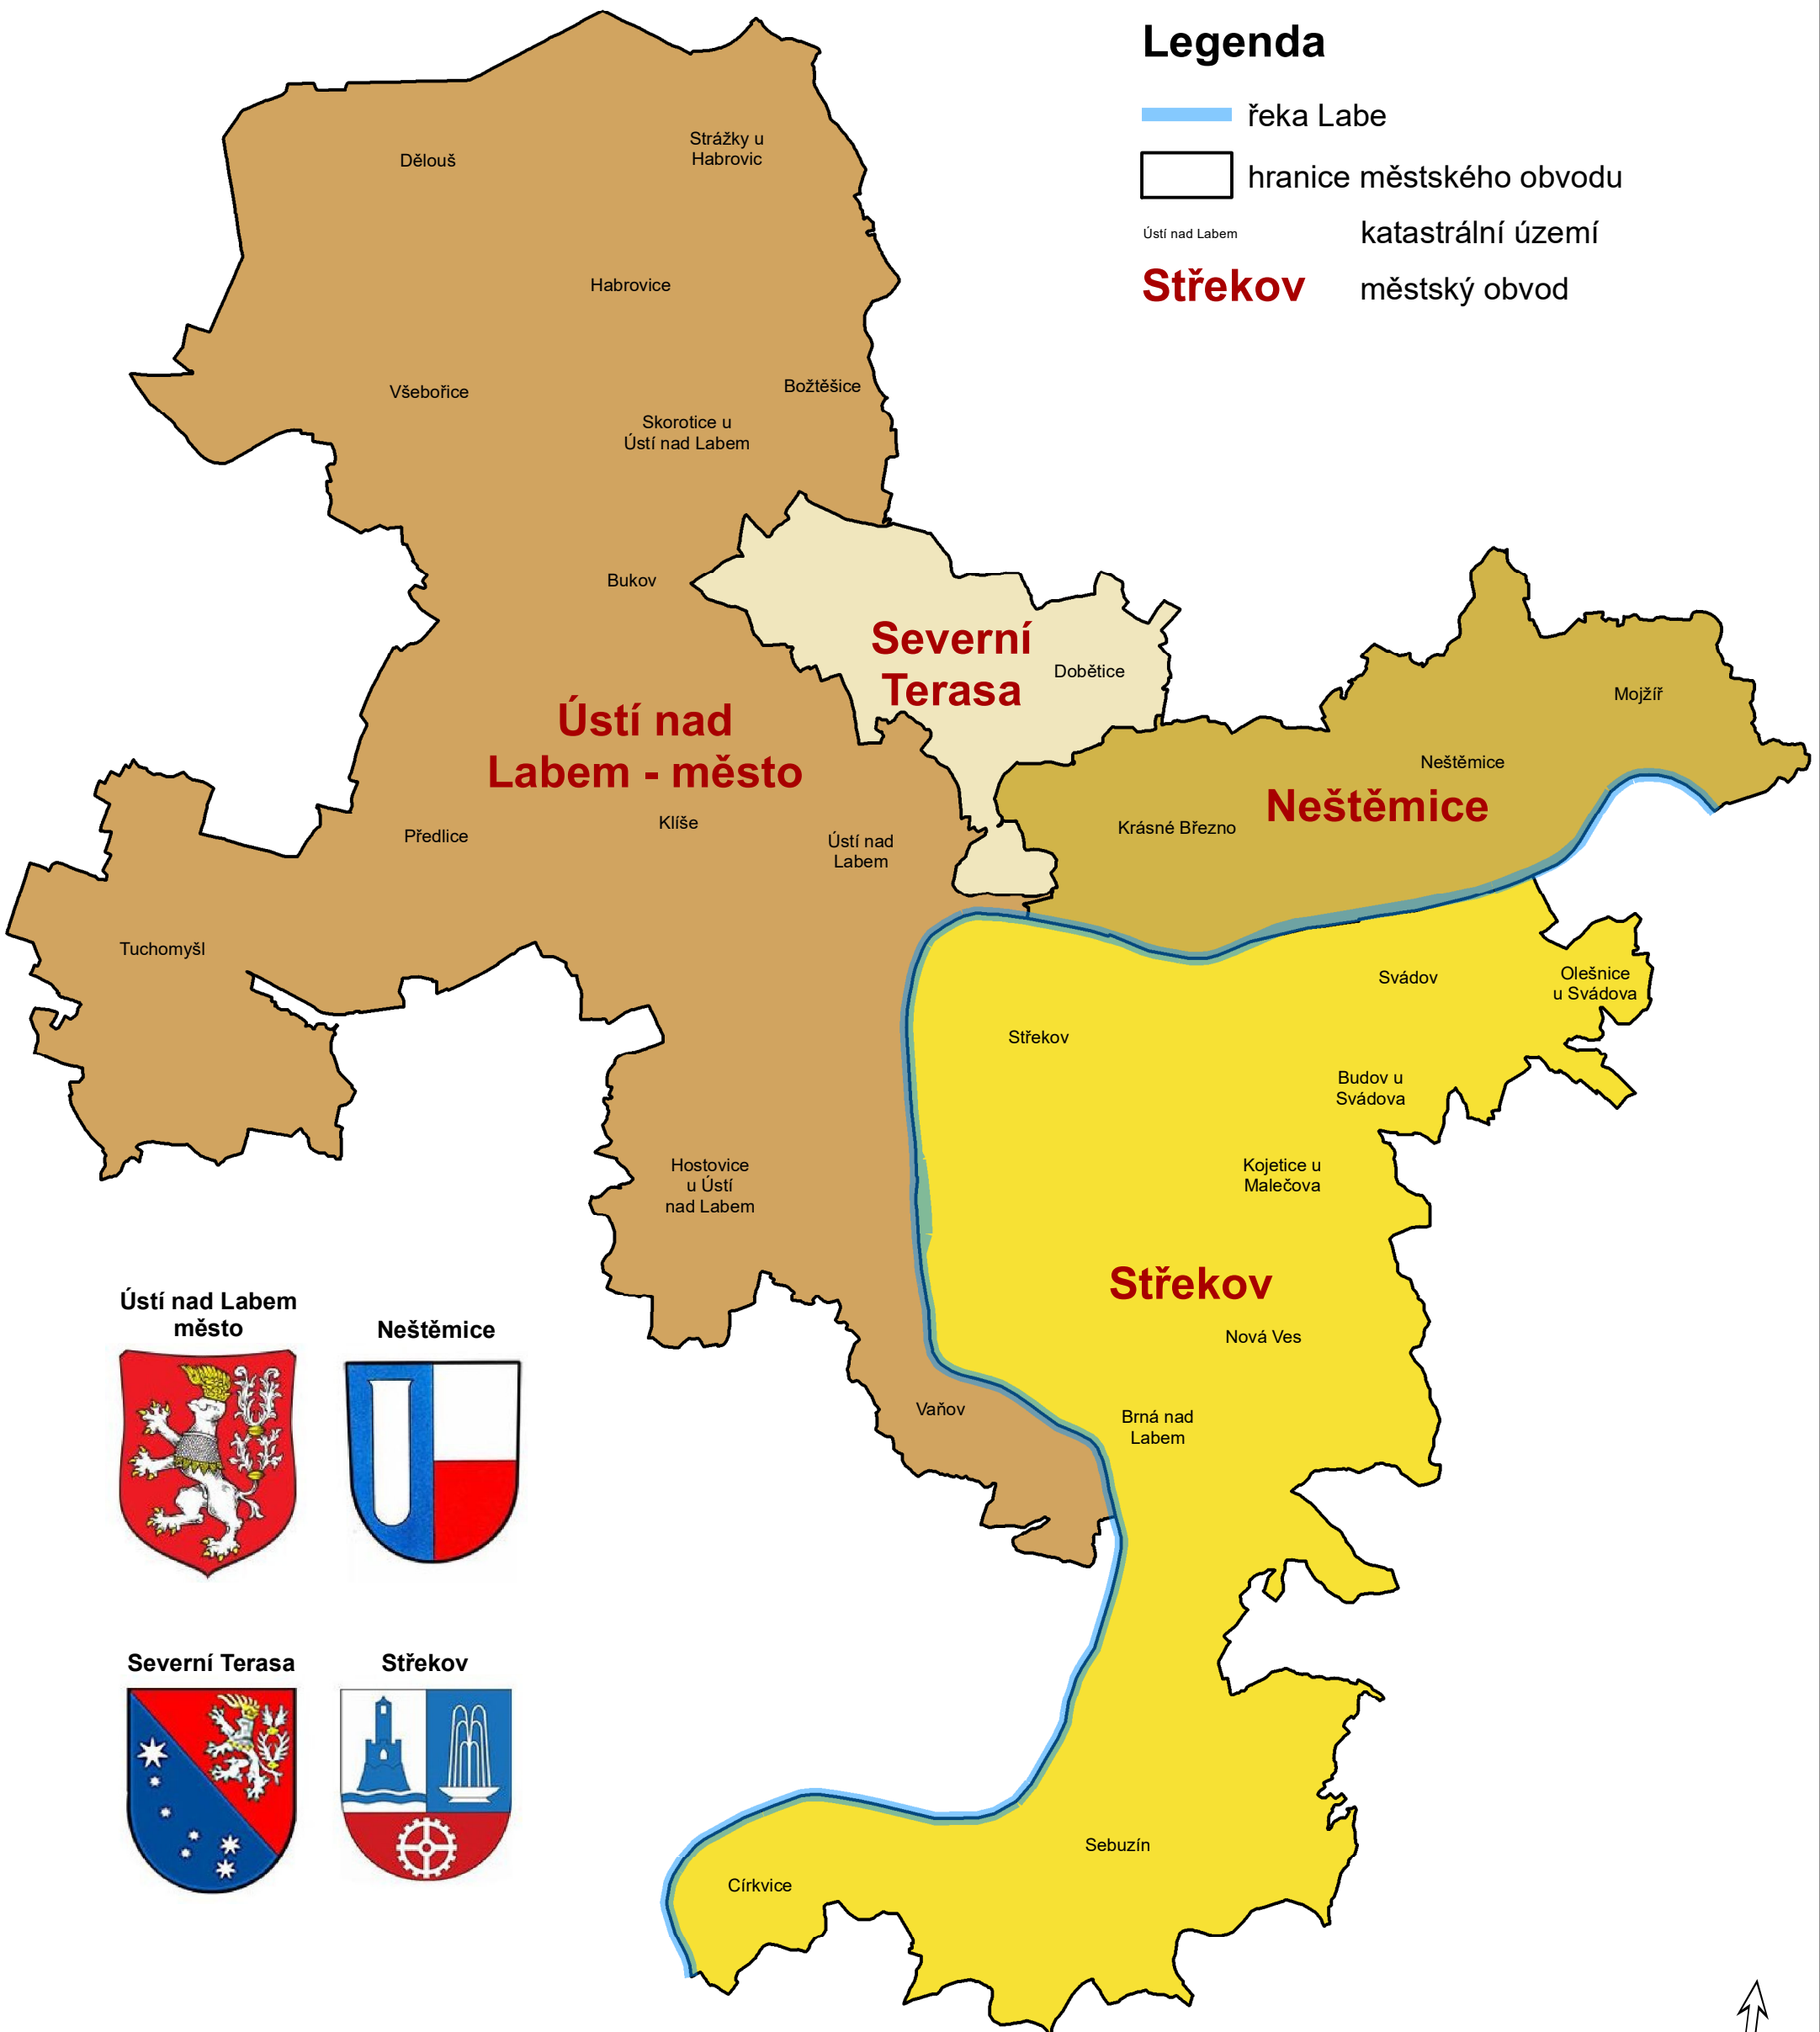

Legenda

-  řeka Labe
-  hranice městského obvodu
- Ústí nad Labem katastrální území
- Střekov** městský obvod

Ústí nad Labem město

Neštětice

Severní Terasa

Střekov