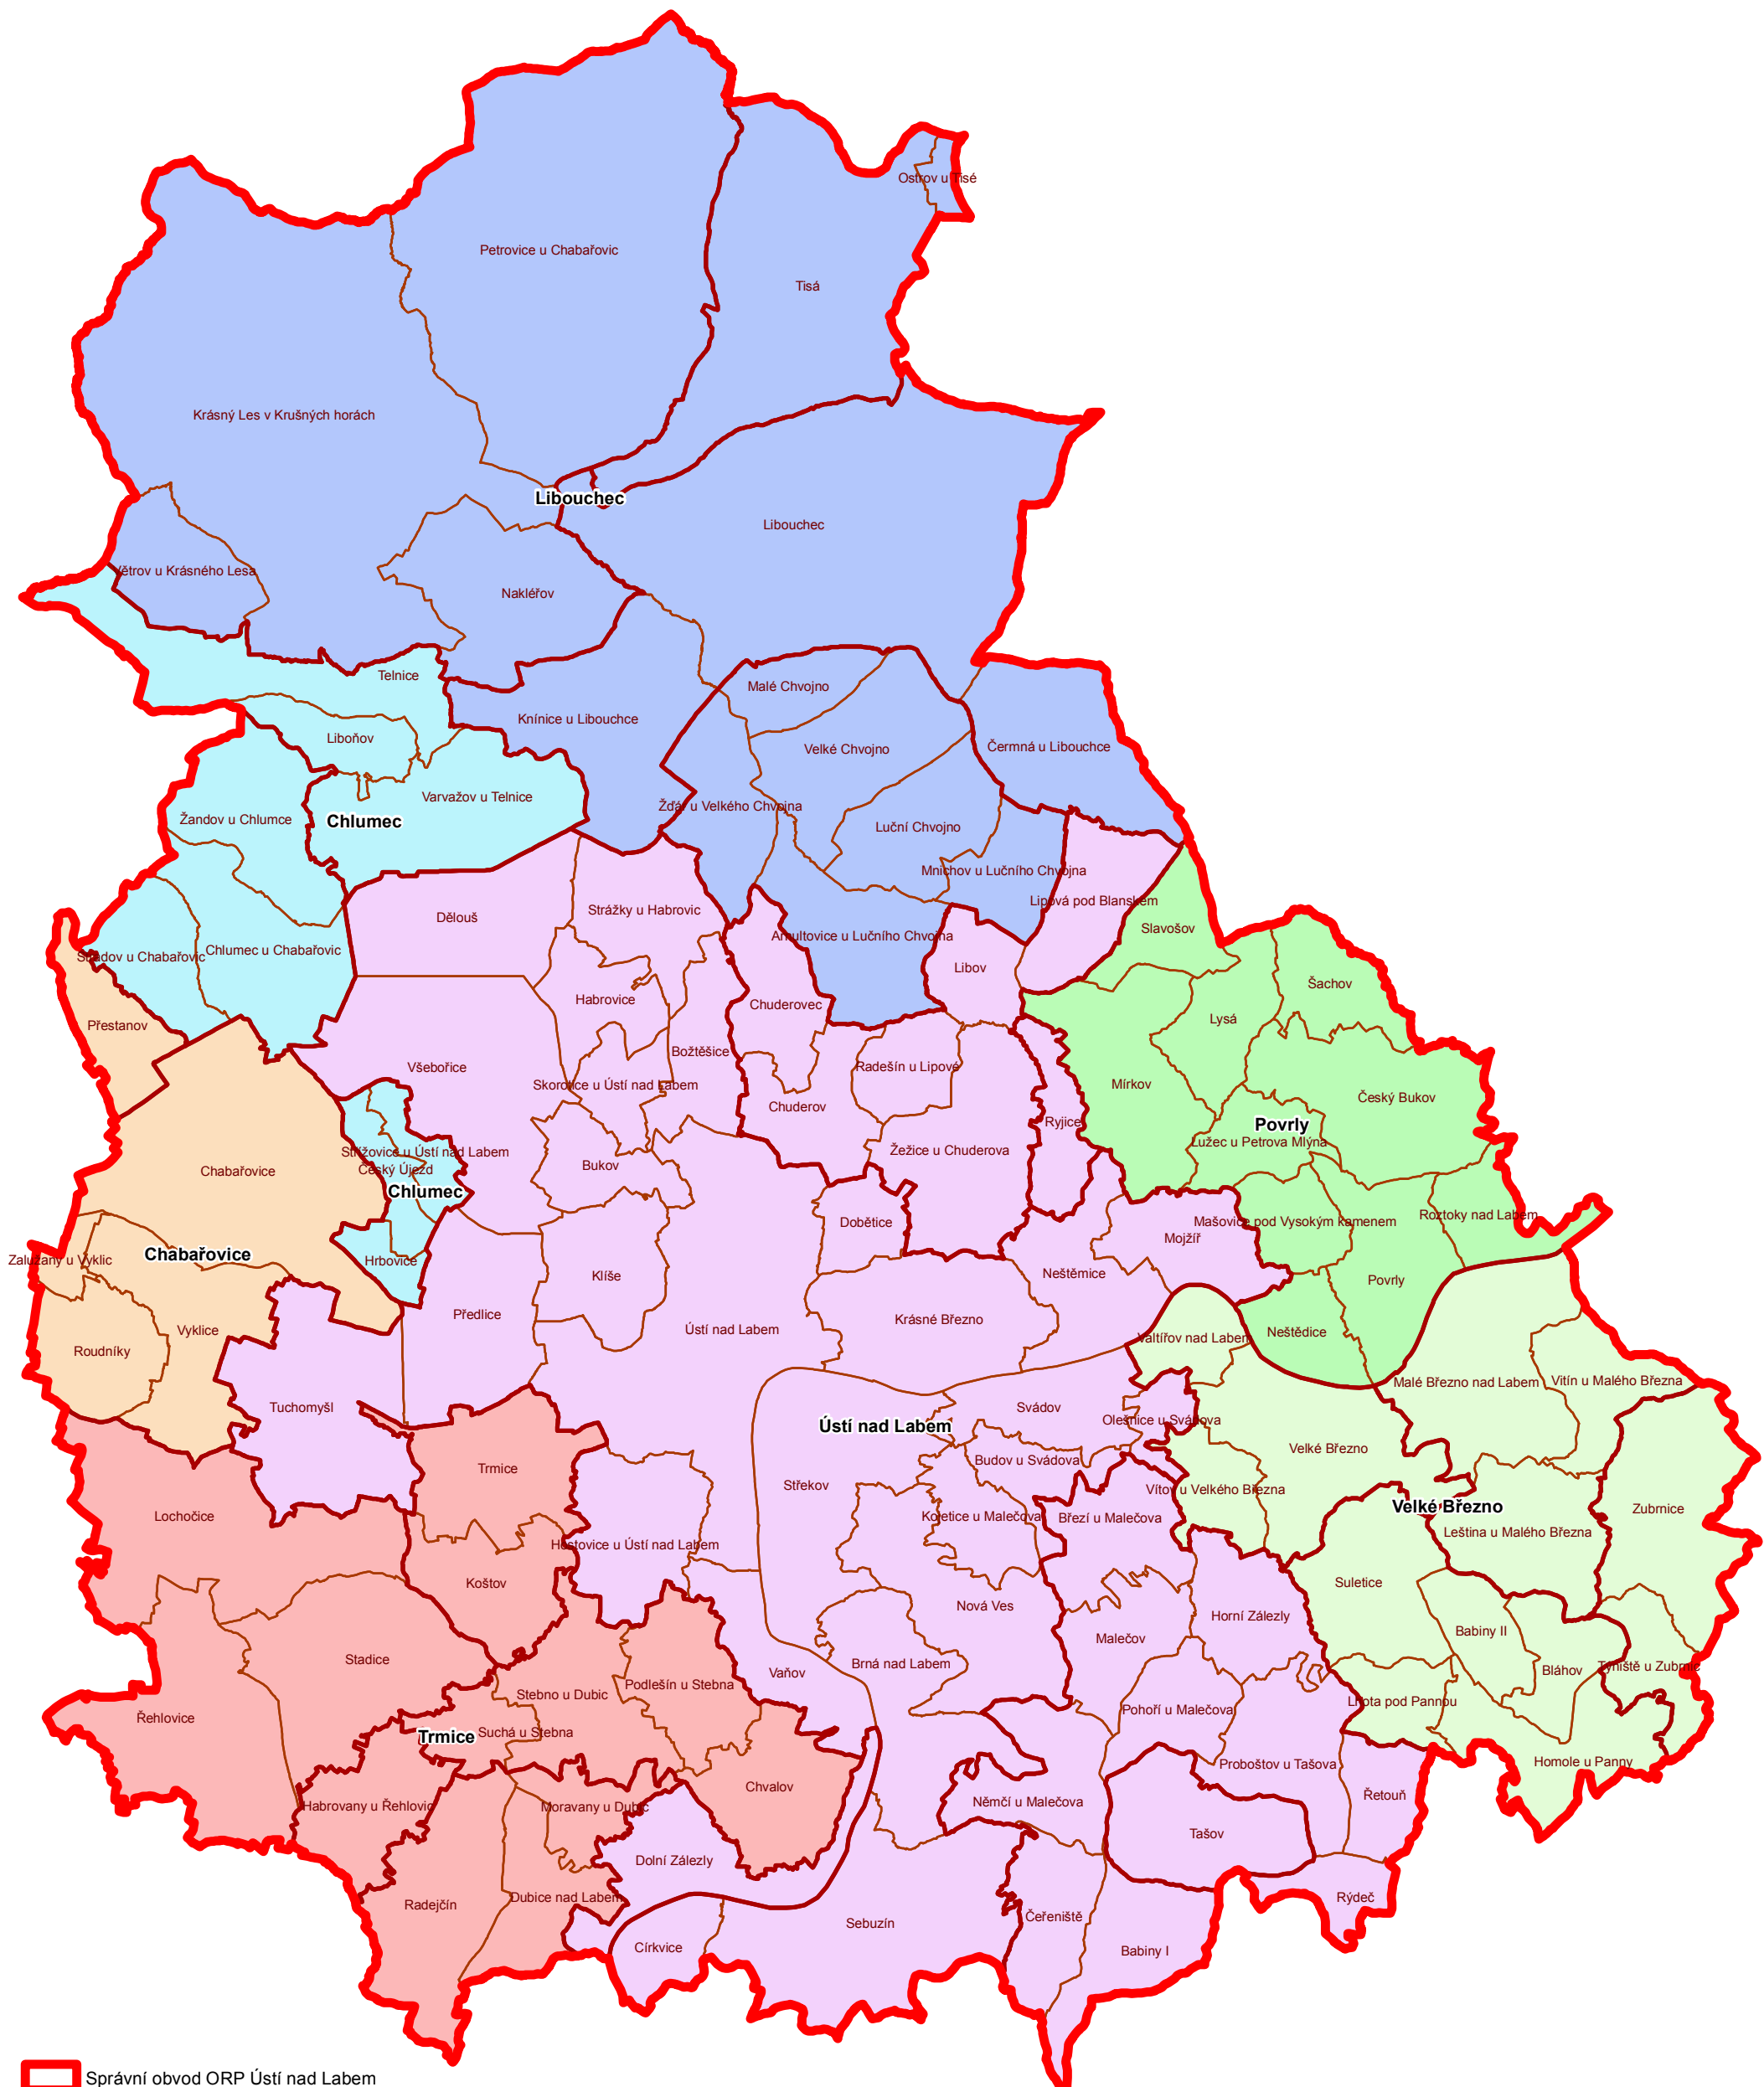

# Působnost stavebních úřadů v ORP Ústí nad Labem

- Správní obvod ORP Ústí nad Labem
- Hranice obce
- Hranice katastrálních území

- Stavební úřady**
- Chabařovice
  - Chlumecko
  - Libouchec
  - Povrly
  - Trmice
  - Velké Březno
  - Ústí nad Labem

Zpracoval: **Odbor rozvoje města, ÚGIS**  
 gis@mag-ul.cz

Datum zpracování: srpen 2015

Podkladová data: RÚIAN (stav dat: 01.07.2015), web obcí