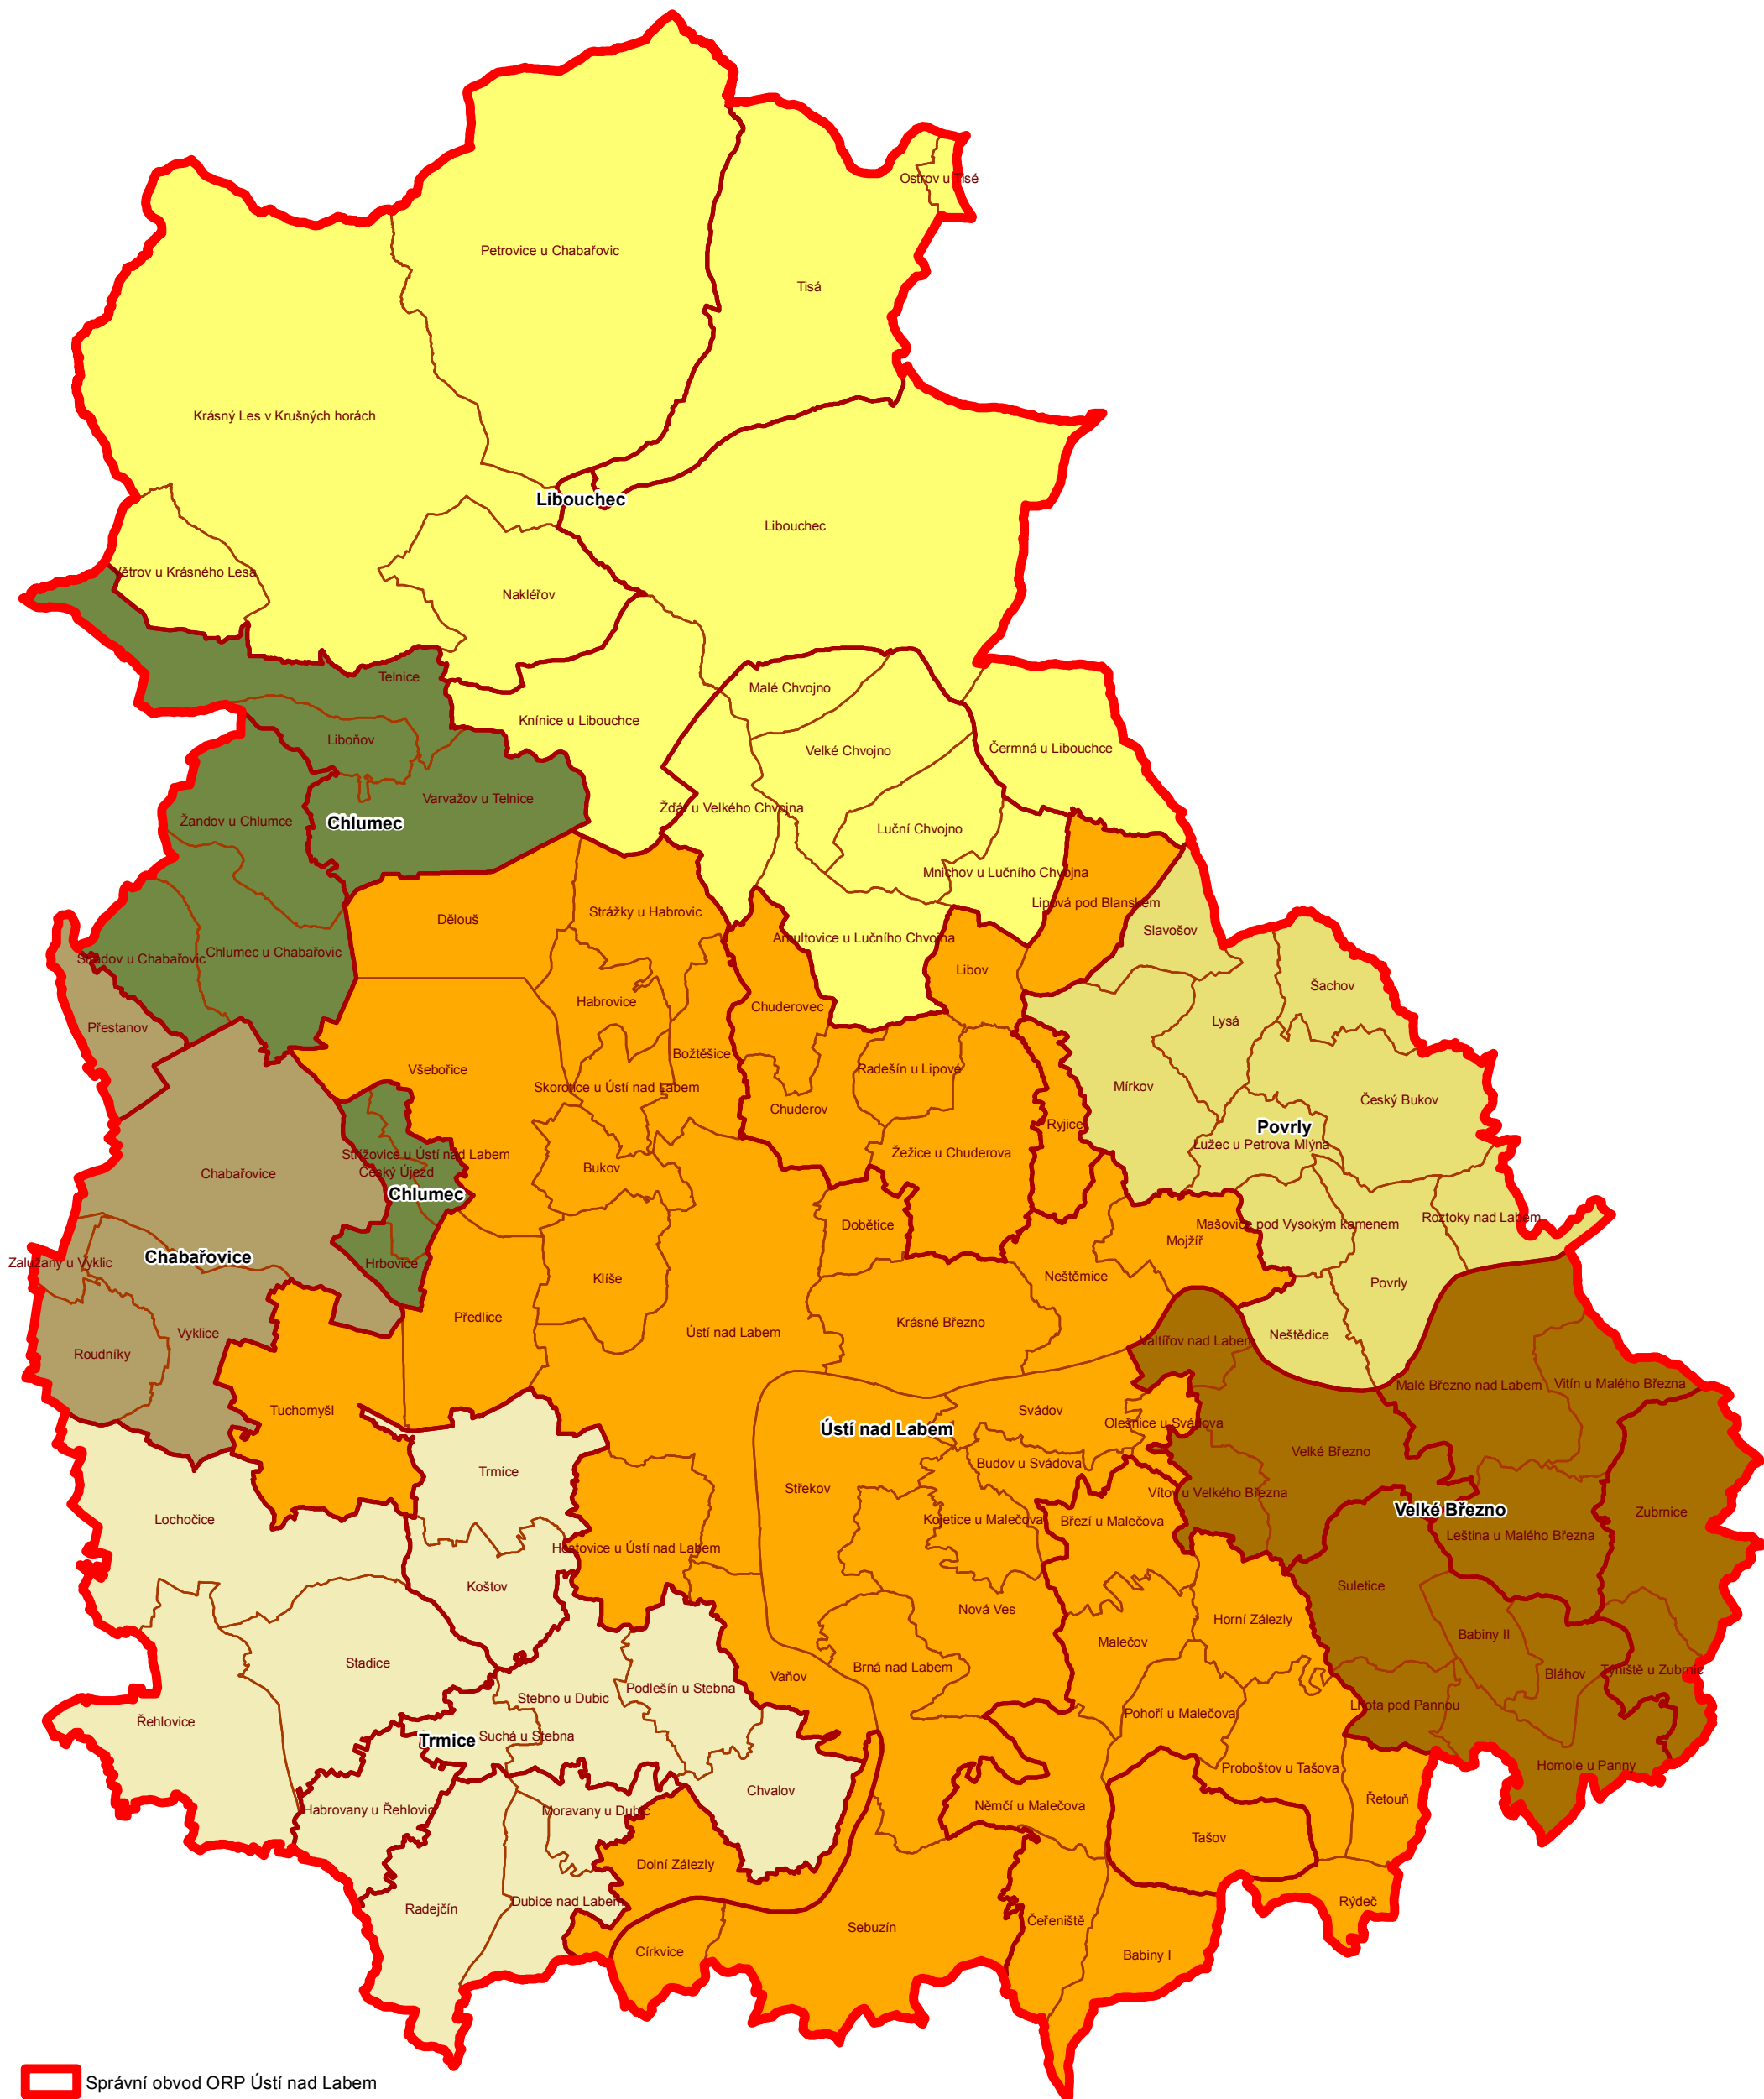

# Působnost stavebních úřadů v ORP Ústí nad Labem

- Správní obvod ORP Ústí nad Labem
- Hranice obce
- Hranice katastrálních území

- Stavební úřady**
- Chabařovice
  - Chlumec
  - Libouchec
  - Povrly
  - Trmice
  - Velké Březno
  - Ústí nad Labem

Zpracoval: **Odbor rozvoje města, ÚGIS**  
 gis@mag-ul.cz  
 Datum zpracování: srpen 2015  
 Podkladová data: RÚIAN (stav dat: 01.07.2015), web obcí